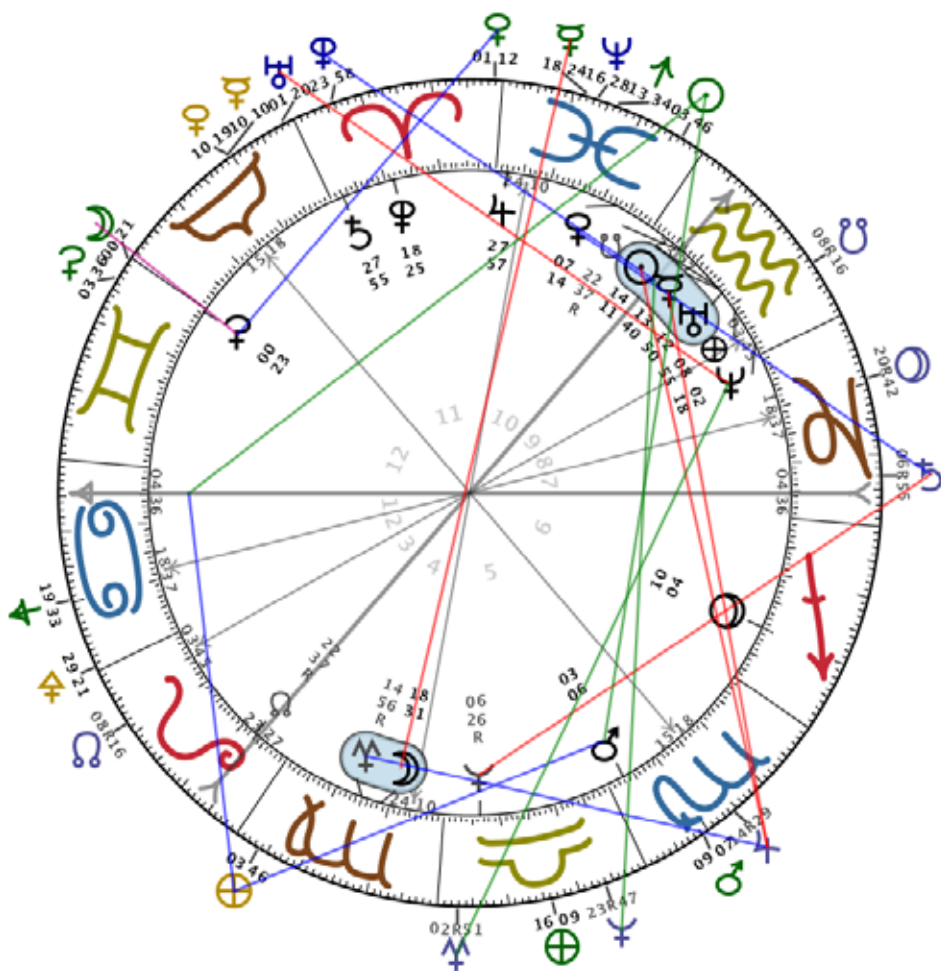

Det vil derfor være naturligt at se nærmere på museets horoskop, dvs. det progressive (se Ill.). Her går transit Saturn hen over descendanten, hvilket den kun gør hvert tredivte år. Samtidig er progressiv Sol (10. hus) i aspekt til Descendanten, hvilket den også først kommer til igen om tredive år. Tiden synes med andre ord moden til at indlede en ny og seriøs tilstedeværelse.

Transit-Saturn dannede tillige en trigon til sig selv i radix her kort før det tyvende år. Dette er astrologisk et mættelsespunkt, hvor det er tid til status og til at sætte sig eventuelle reviderede mål. Ved den netop overståede generalforsamling blev bestyrelsen decimeret fra fem til tre medlemmer, der sidder, indtil nye medlemmer kan rekrutteres.

Samtidig vedtoges, at museets bibliotek fremover har status af forskningsbibliotek. Det vil sige at de månedlige åbningstider sløjfes og erstattes af åbning efter

aftale. Sammen med de akademiske udgivelser fra forlaget er der tegnet en revideret kurs, som er i tættere overensstemmelse med horoskopets Sol-Merkur-Uranus konjunktion i niende hus, som taler om højere uddannelse.

Med progressiv Sol i trigon til Mars i femte hus er det tid til handling. Især til gavn for den astrologiske undervisning, som gennem museets udgivelse langsomt kan løftes gennem den tilvejebragte dokumentation. 🍏

Museet blev født 3. Februar 1999 Kl 13:00 i Valby Kbh
Progression-Transit er for 12. juni 2018