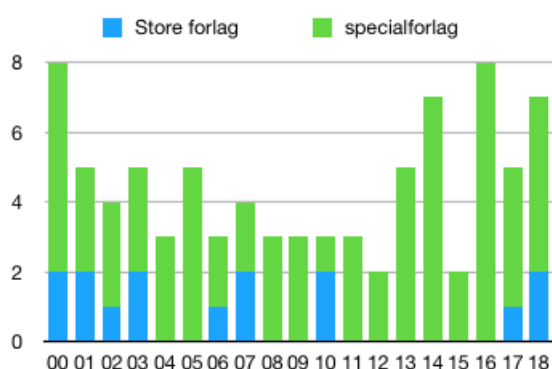

Astrologiske forlag siden år 2000

FAGHISTORIE

af Claus Houlberg

De store, danske forlag har vægret sig ved at udgive bøger om astrologi. Markedet har ikke været givtigt nok i det nye årtusinde. Faktisk er der af de etablerede forlag de senere år blot udgivet enkelte, spredte bøger. I den følgende liste over titler siden år 2000, er disse få forlag markeret med blå farve.

Af samme årsag er der opstået en underskov af en snes små astrologiske specialforlag plus enkelte forlag, der blot udgiver en astrologibog eller to. Den følgende oversigt viser udgivelserne fra disse forlag, som man kan sige har været fagets redningsflåde i en periode med ellers svære tider.

Forlagene er listet alfabetisk. År 2018 er kun halvt gået, men de til nu udgivne syv titler er dog medtaget i oversigten. Grafen viser udgivne bøger.

Alcyone

Stavnsbjerg, Holger. *Det progressive horoskop - videnskaben om skæbne*. Aarhus 2011

Stavnsbjerg, Holger. *Jesus' horoskop og kristendommens astrologi*. Aarhus 2008

Stavnsbjerg, Holger. *Indvielsernes astrologi og discipelskabets vej*. Aarhus 2007

Stavnsbjerg, Holger. *Astrologiske digte*. Aarhus 2006

Aschehoug

Föger, Helga. *Månen - dens indflydelse på helbred mv.* København 2009

Borup, Christian. *Astrologi for nysgerrige*. København 2003

Avignon

Schnedler, Eva Martine Skov. *Når sandheden skal frem - en personlig beretning om Pluto*. Videbæk 2011

Borgen

Myss, Caroline. *Sjælens kontrakter*. København 2007

Dahl, Cathrine. *Kærlighedens verden 1-12 (serie)*. København 2000

Byens Tryk

Lundberg, Benjamin. *På date med stjernerne*. København 2018

Ca'Luna

Buddig, Steen og Claus Houlberg. *Udviklingsastrologi - principper for en flerdimensional horoskoptydning*. Silkeborg 2000

Danske Astrologer

Boesen, Karen. *Anvendt astrologi - en antologi*. København 2005

Eget forlag

Apath, Thomas Pedersen. *De tolv tegn - siderisk*. Grenaa 2009

Apath, Thomas Pedersen. *Måneknuderne i tegn - siderisk*. Grenå 2009